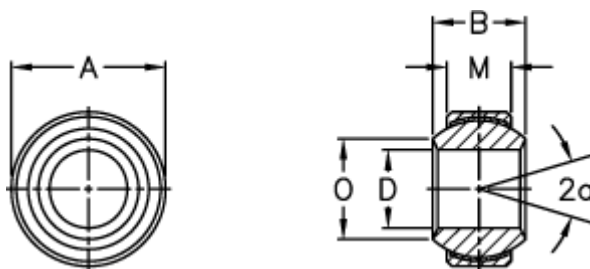

Varenummer: 03406254
Beskrivelse: Fluro Ledleje GXSW 25.47

Mål

A	= 47	Størrelse	= 25.47
a (grader)	= 15	Tilladelige o/min	= 150
B	= 31	Vægt	= 230
D	= 25		
Dynamisk belastning C (kN)	= 122		
M	= 22		
O	= 29.6		
Statisk belastning C0 (kN)	= 204		